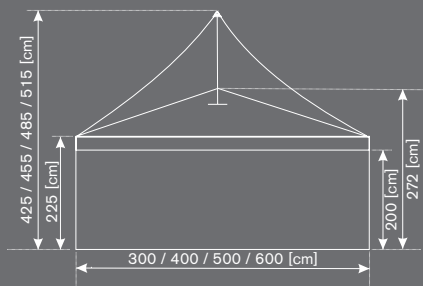

MODELLER: ALFA, BETA, GAMMA, DELTA

HEXAGON

HIGH PAVILION

EPSILON QUADLITERAL

PAVILION EPSILON

FÖR FLER TÄLTVARIANTER OCH STORLEKAR SE: [WWW.TORSCAND.COM](http://WWW.TORSCAND.COM)

TORSCAND AB erbjuder ett stort sortiment av tältenheter från Europas ledande tillverkare.  
Tälten är godkända av Statens Provningsanstalt Nr. 10901/10902  
Finns i ett 40-tal färger.