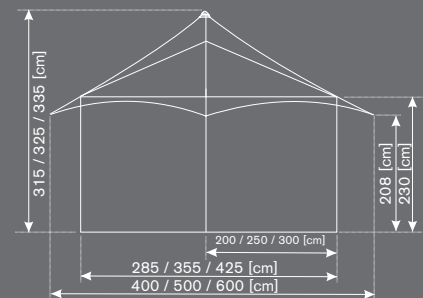

MODELLER: ALFA, BETA, GAMMA, DELTA

HEXAGON

HIGH PAVILION

EPSILON QUADLITERAL

PAVILION EPSILON

FÖR FLER TÄLTVARIANTER OCH STORLEKAR SE: [WWW.TORSCAND.COM](http://WWW.TORSCAND.COM)

TORSCAND AB erbjuder ett stort sortiment av tältenheter från Europas ledande tillverkare.  
Tälten är godkända av Statens Provningsanstalt Nr. 10901/10902  
Finns i ett 40-tal färger.