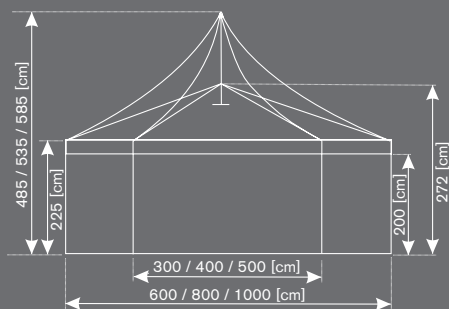

MODELLER: ALFA, BETA, GAMMA, DELTA

HEXAGON

HIGH PAVILION

EPSILON QUADLITERAL

PAVILION EPSILON

FÖR FLER TÄLTVARIANTER OCH STORLEKAR SE: [WWW.TORSCAND.COM](http://WWW.TORSCAND.COM)

TORSCAND AB erbjuder ett stort sortiment av tältenheter från Europas ledande tillverkare.  
Tälten är godkända av Statens Provningsanstalt Nr. 10901/10902  
Finns i ett 40-tal färger.