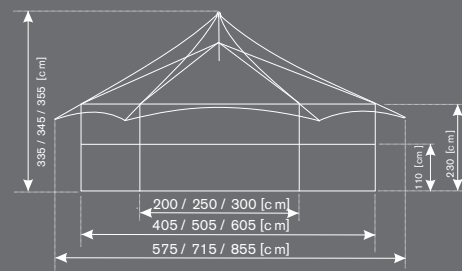

MODELLER: ALFA, BETA, GAMMA, DELTA

HEXAGON

HIGH PAVILION

EPSILON QUADLITERAL

PAVILION EPSILON

FÖR FLER TÄLTVARIANTER OCH STORLEKAR SE: [WWW.TORSCAND.COM](http://WWW.TORSCAND.COM)

TORSCAND AB erbjuder ett stort sortiment av tältenheter från Europas ledande tillverkare.  
Tälten är godkända av Statens Provningsanstalt Nr. 10901/10902  
Finns i ett 40-tal färger.