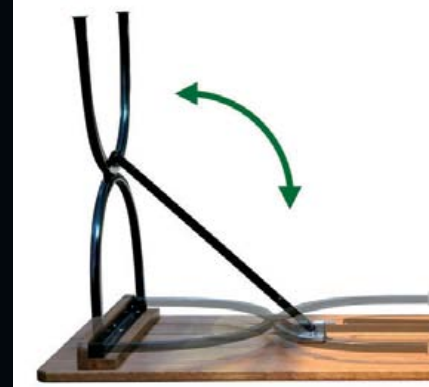

Bänkset av högsta kvalitet till lägsta pris.

TORSCAND AB
BJÄRNUM · SWEDEN

Boställsgatan 63B · 280 20 Bjärnum. Tel. 0451-219 80 · Mobil 0708-32 19 80 · E-post info@torscand.com ·