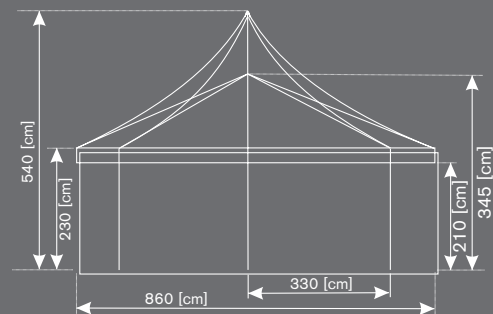

MODELLER: ALFA, BETA, GAMMA, DELTA

HEXAGON

HIGH PAVILION

EPSILON QUADLITERAL

PAVILION EPSILON

FÖR FLER TÄLTVARIANTER OCH STORLEKAR SE: [WWW.TORSCAND.COM](http://WWW.TORSCAND.COM)

TORSCAND AB erbjuder ett stort sortiment av tältenheter från Europas ledande tillverkare.  
Tälten är godkända av Statens Provningsanstalt Nr. 10901/10902  
Finns i ett 40-tal färger.