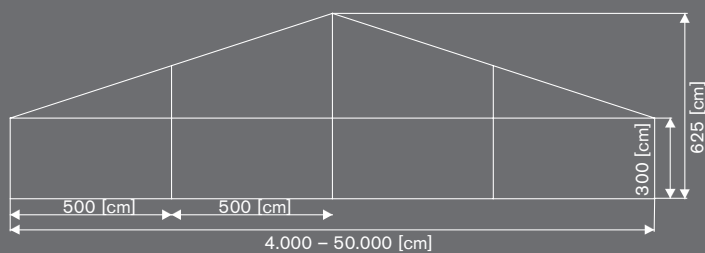

MODELLER: ALFA, BETA, GAMMA, DELTA

HEXAGON

HIGH PAVILION

EPSILON QUADLITERAL

PAVILION EPSILON

FÖR FLER TÄLTVARIANTER OCH STORLEKAR SE: [WWW.TORSCAND.COM](http://WWW.TORSCAND.COM)

TORSCAND AB erbjuder ett stort sortiment av tältenheter från Europas ledande tillverkare.  
Tälten är godkända av Statens Provningsanstalt Nr. 10901/10902  
Finns i ett 40-tal färger.